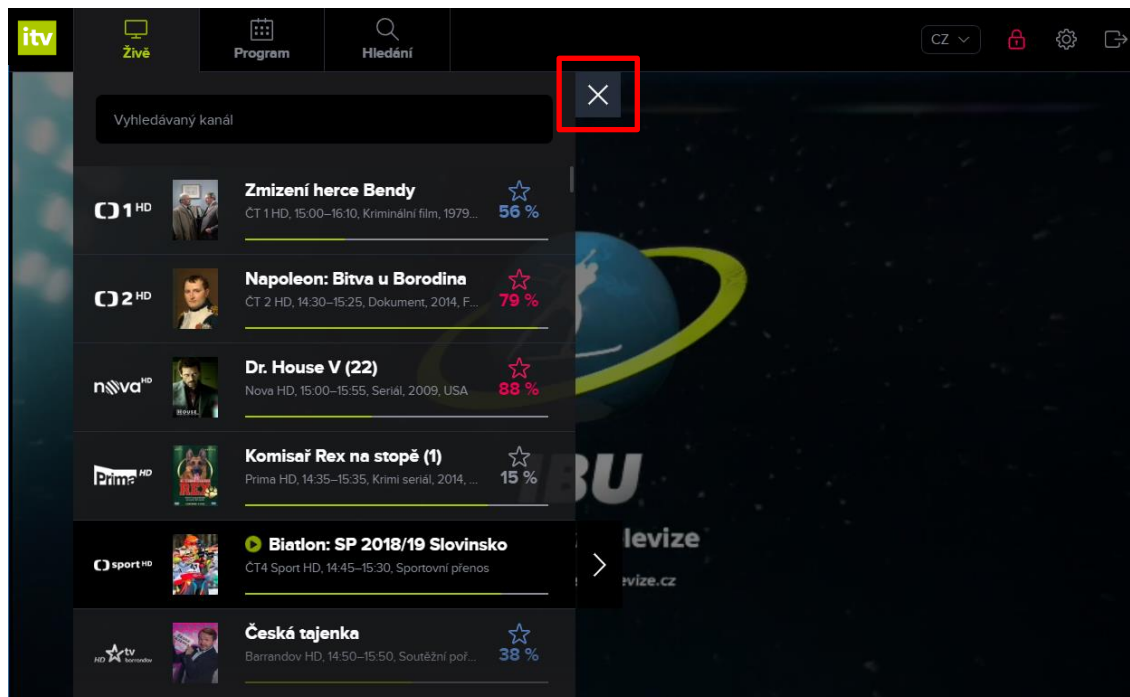

Nastavení pořadu

Volba rozlišení (kvality) obrazu.

Volba zvukové stopy.

Maximalizace / Minimalizace obrazu.

Živé vysílání a volba programu

1. Po přihlášení se Vám automaticky zobrazí vysílání prvního kanálu v pořadí, tj. ČT 1 HD.

2. Pokud budete chtít sledovat jiný kanál, klikněte na záložku Živě v horním menu.

- Poté se Vám zobrazí seznam dostupných kanálů, kterým můžete listovat buď myší (rolováním) nebo prostřednictvím klávesnice (šipky nahoru a dolů).

- Vysílání vybraného kanálu se zobrazí po kliknutí na název pořadu. Spuštění pořadu Vám potvrdí zelená ikona přehrávání.

5. Nabídku kanálů uzavřete pomocí křížku vpravo nad výčtem kanálů.

Procházení programové nabídky