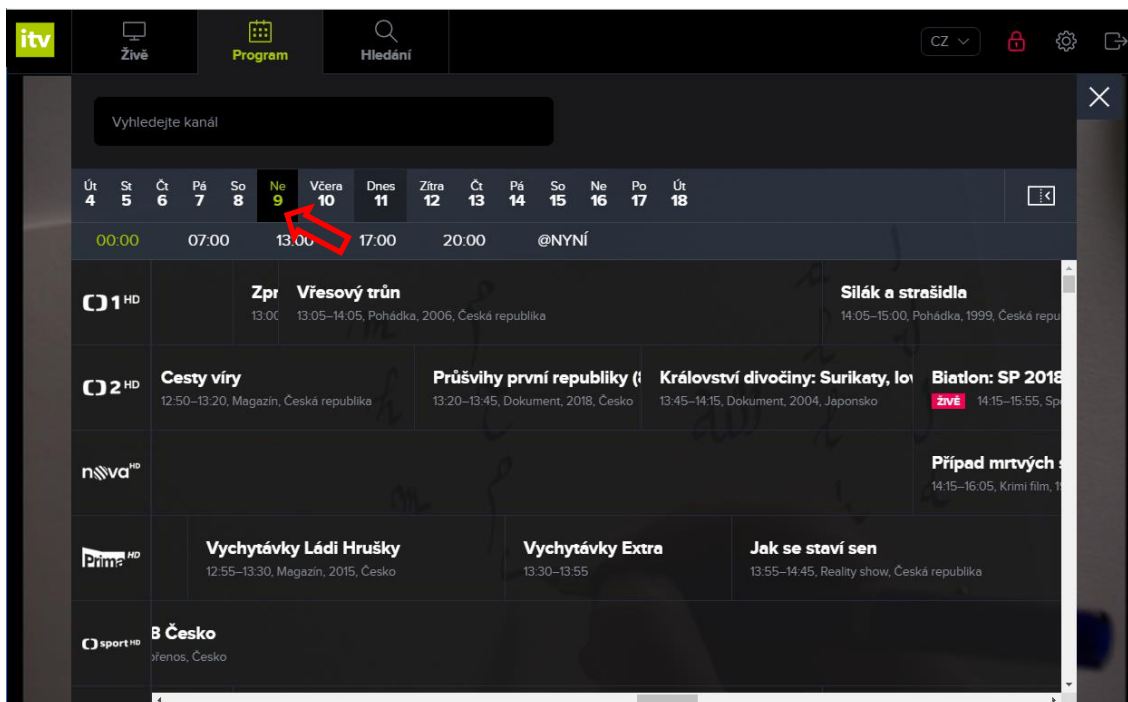

2. Pokud budete chtít sledovat jiný kanál, klikněte na záložku Živě v horním menu.

- Poté se Vám zobrazí seznam dostupných kanálů, kterým můžete listovat buď myší (rolováním) nebo prostřednictvím klávesnice (šipky nahoru a dolů).

- Vysílání vybraného kanálu se zobrazí po kliknutí na název pořadu. Spuštění pořadu Vám potvrdí zelená ikona přehrávání.

5. Nabídku kanálů uzavřete pomocí křížku vpravo nad výčtem kanálů.

Procházení programové nabídky

1. Pokud budete chtít procházet programovou nabídku, klikněte na záložku *Program* v horním menu.

2. Nyní se Vám zobrazí časová osa vysílaných programů aktuálního dne (pro každý dostupný kanál).

3. V rámci procházení programové nabídky máte možnost zobrazit televizní program předchozích 7 dní i následujících 7 dní. Datum aktuálního dne je zvýrazněno zeleně.

4. Program aktuálního dne můžete procházet pomocí přednastavených časových úseků pod kalendářem nebo pomocí horizontálního posuvníku.

5. Program jiného dne lze zobrazit kliknutím na konkrétní datum v kalendáři.