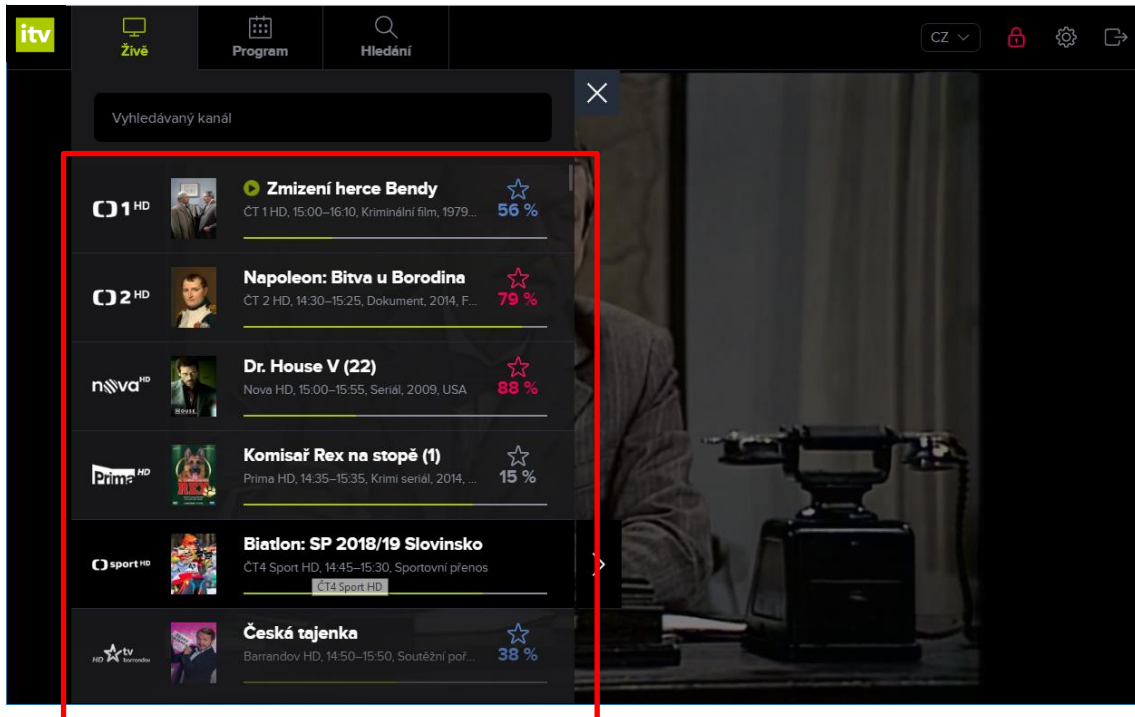

Odhlášení uživatele.

Ovládání pořadu

Přejít na předchozí pořad

Pauza / opětovné spuštění pořadu

Přejít na další pořad (pokud je dostupný)

Ovládání hlasitosti

Aktuální čas pořadu / Celková doba pořadu.

Posuvník pro zobrazení konkrétního času/místa pořadu (kliknutím myší na posuvník zobrazíte konkrétní čas).

Nastavení pořadu

Volba rozlišení (kvality) obrazu.

Volba zvukové stopy.

Maximalizace / Minimalizace obrazu.

Živé vysílání a volba programu

1. Po přihlášení se Vám automaticky zobrazí vysílání prvního kanálu v pořadí, tj. ČT 1 HD.

2. Pokud budete chtít sledovat jiný kanál, klikněte na záložku Živě v horním menu.

- Poté se Vám zobrazí seznam dostupných kanálů, kterým můžete listovat buď myší (rolováním) nebo prostřednictvím klávesnice (šipky nahoru a dolů).