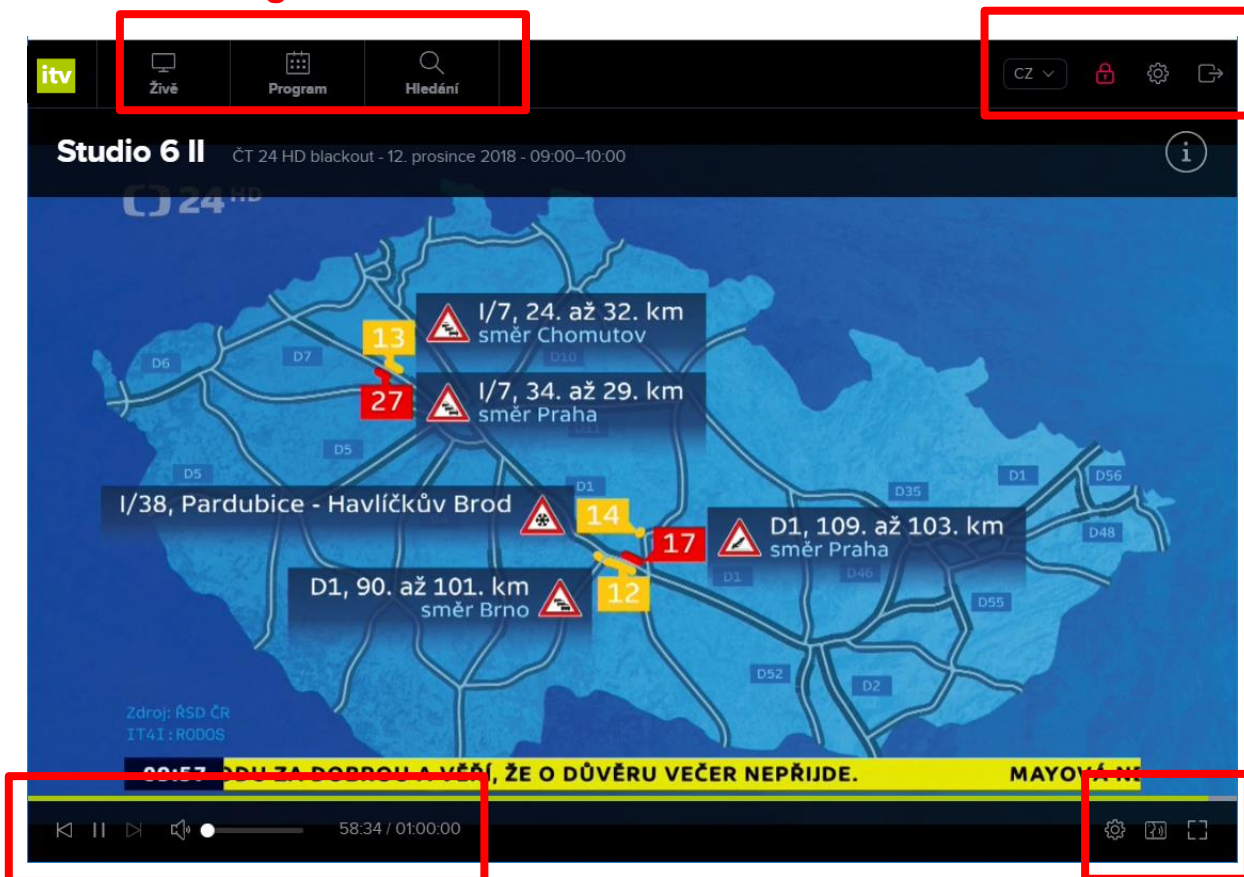

Uživatelské prostředí

Po přihlášení se Vám zobrazí uživatelské prostředí webové verze ITV.

Základní kategorie ITV

Nastavení ITV

Ovládání pořadu

Nastavení pořadu

Základní kategorie ITV

Živě – zobrazení výčtu dostupných kanálů s aktuálně vysílaným pořadem.

Program – zobrazení programového průvodce.

Hledání – vyhledávání pořadů k přehrání a budoucích pořadů.