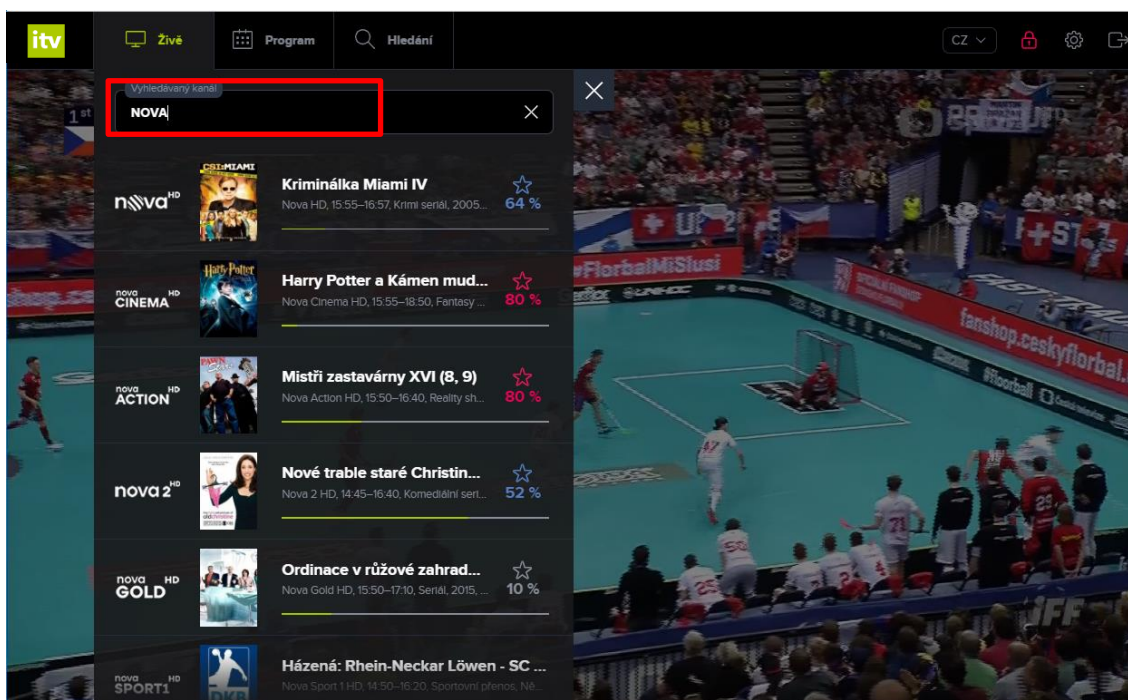

2. Do vyhledávacího pole začnete psát název kanálu. Systém Vám automaticky zobrazí kanály, jejichž název obsahuje Vámi zadávaný text.

3. Vysílání vyhledaného kanálu spustíte kliknutím na název pořadu. Spuštění pořadu Vám potvrdí zelená ikona přehrávání u názvu pořadu.