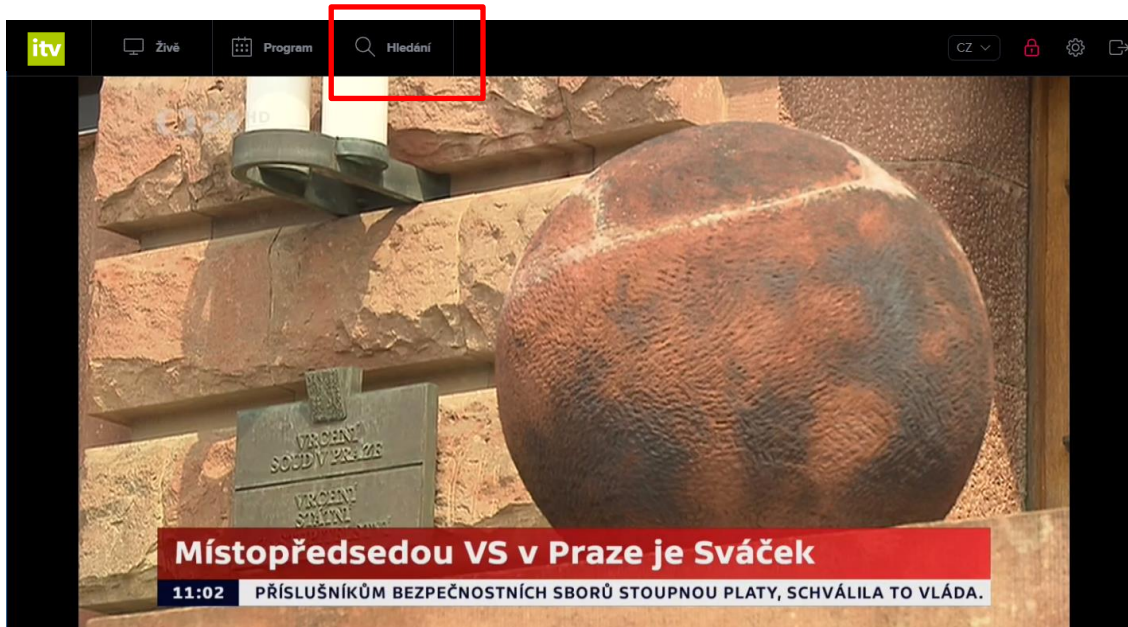

Vyhledání pořadů

1. Pro vyhledání konkrétního pořadu klikněte na záložku *Hledání*.