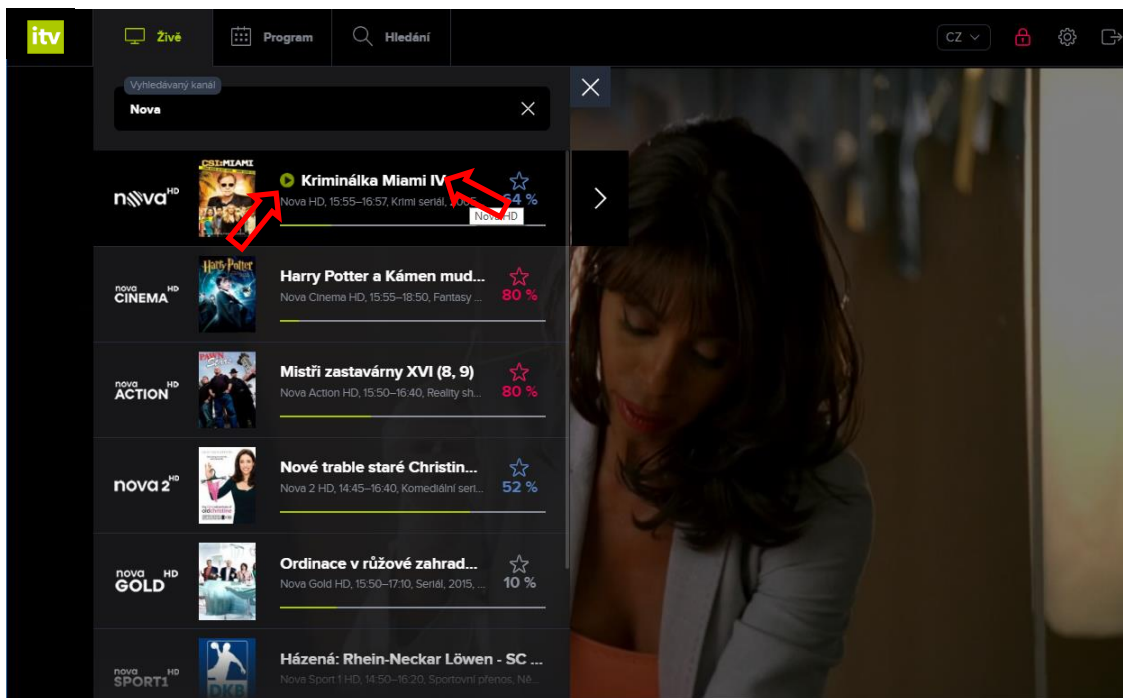

Hvězda života
 Pohádka, Česká republika, 1998, 55 min., Pohádka o zbludném hvězdáně a čisté lásce, která jeho úklady překoná. Po celé věky strážel na hradě

Vyhledávání kanálů

1. Kanál můžete vyhledat prostřednictvím vyhledávacího pole, které je dostupné nejen na záložce *Živě*, ale i na záložce *Program*.

2. Do vyhledávacího pole začnete psát název kanálu. Systém Vám automaticky zobrazí kanály, jejichž název obsahuje Vámi zadávaný text.

3. Vysílání vyhledaného kanálu spustíte kliknutím na název pořadu. Spuštění pořadu Vám potvrdí zelená ikona přehrávání u názvu pořadu.