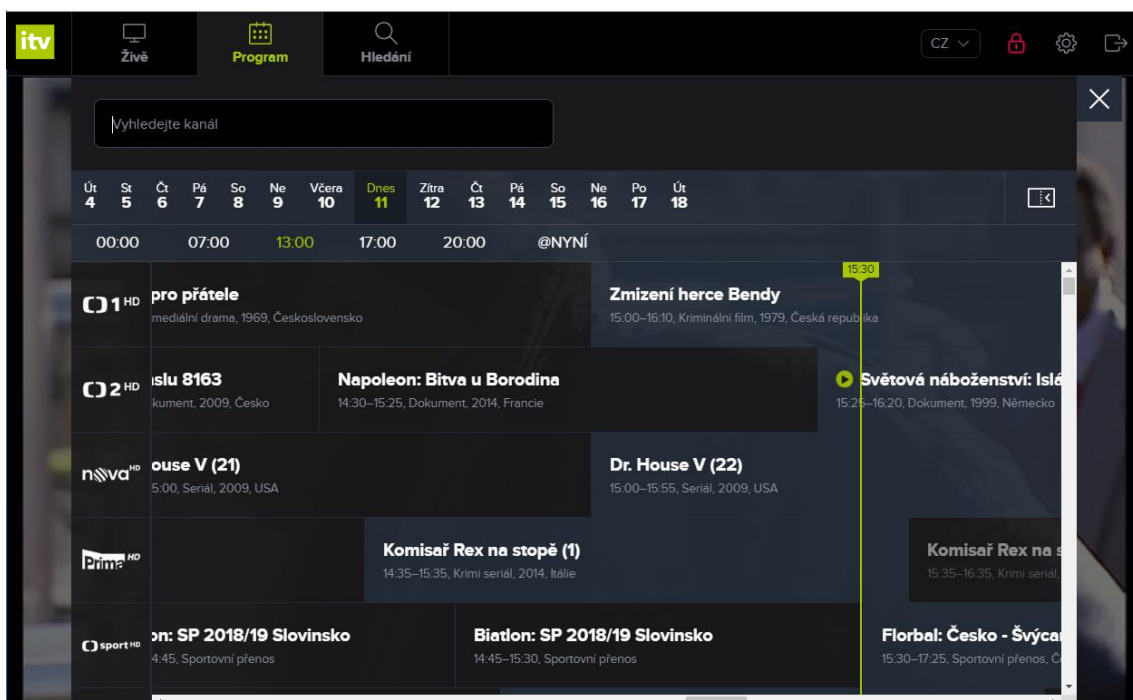

Nastavení pořadu

Volba rozlišení (kvality) obrazu.

Volba zvukové stopy.

Maximalizace / Minimalizace obrazu.

Živé vysílání a volba programu

1. Po přihlášení se Vám automaticky zobrazí vysílání prvního kanálu v pořadí, tj. ČT 1 HD.

2. Pokud budete chtít sledovat jiný kanál, klikněte na záložku Živě v horním menu.

- Poté se Vám zobrazí seznam dostupných kanálů, kterým můžete listovat buď myší (rolováním) nebo prostřednictvím klávesnice (šipky nahoru a dolů).

- Vysílání vybraného kanálu se zobrazí po kliknutí na název pořadu. Spuštění pořadu Vám potvrdí zelená ikona přehrávání.

5. Nabídku kanálů uzavřete pomocí křížku vpravo nad výčtem kanálů.

Procházení programové nabídky

1. Pokud budete chtít procházet programovou nabídku, klikněte na záložku *Program* v horním menu.

2. Nyní se Vám zobrazí časová osa vysílaných programů aktuálního dne (pro každý dostupný kanál).

3. V rámci procházení programové nabídky máte možnost zobrazit televizní program předchozích 7 dní i následujících 7 dní. Datum aktuálního dne je zvýrazněno zeleně.