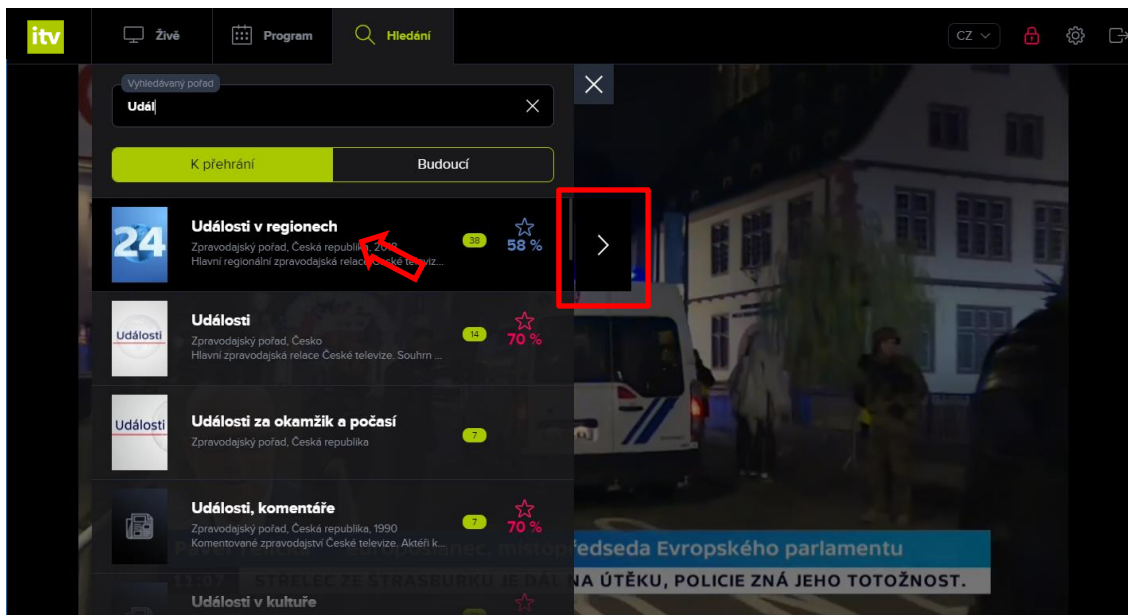

2. Do vyhledávacího pole začnete psát název kanálu. Systém Vám automaticky zobrazí kanály, jejichž název obsahuje Vámi zadávaný text.

3. Vysílání vyhledaného kanálu spustíte kliknutím na název pořadu. Spuštění pořadu Vám potvrdí zelená ikona přehrávání u názvu pořadu.

4. Výčet kanálů uzavřete pomocí křížku nad výčtem kanálů nebo kliknutím napravo (mimo seznam kanálů).

Vyhledání pořadů

1. Pro vyhledání konkrétního pořadu klikněte na záložku *Hledání*.

2. Do vyhledávacího pole začněte psát název pořadu. Systém Vám automaticky zobrazí pořady, jejichž název obsahuje Vámi zadávaný text.

3. Po kliknutí na název pořadu (nebo na šipku vedle názvu) se zobrazí detail pořadu.

4. Pro přehrání konkrétního pořadu klikněte na volbu *Na programu* a přes ikonu *Přehrát*

spustíte vybraný pořad.