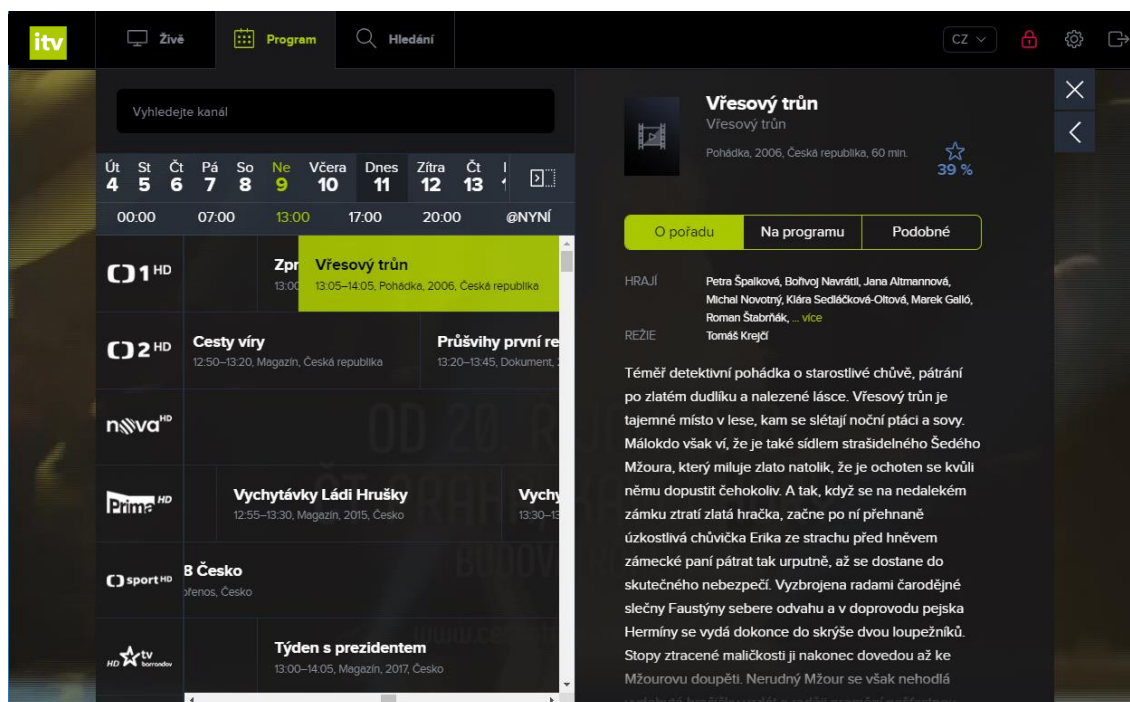

1. Pokud budete chtít procházet programovou nabídku, klikněte na záložku *Program* v horním menu.

2. Nyní se Vám zobrazí časová osa vysílaných programů aktuálního dne (pro každý dostupný kanál).

3. V rámci procházení programové nabídky máte možnost zobrazit televizní program předchozích 7 dní i následujících 7 dní. Datum aktuálního dne je zvýrazněno zeleně.

6. Pokud chcete spustit konkrétní pořad, postačí kliknout na jeho název a poté programového průvodce uzavřít kliknutím na křížek.

Informace o pořadu, podobné pořady

1. Pokud chcete zobrazit informace o konkrétním pořadu, v programovém průvodci klikněte na ikonu „i“ u pořadu.

2. Následně se Vám zobrazí detail pořadu.

3. V detailu pořadu máte možnost prostřednictvím odkazu *Na programu* zobrazit informaci o tom, kdy je daný pořad vysílán. Prostřednictvím ikonky *Přehrát* je možné daný pořad ihned spustit (pokud se nejedná o pořad budoucí).