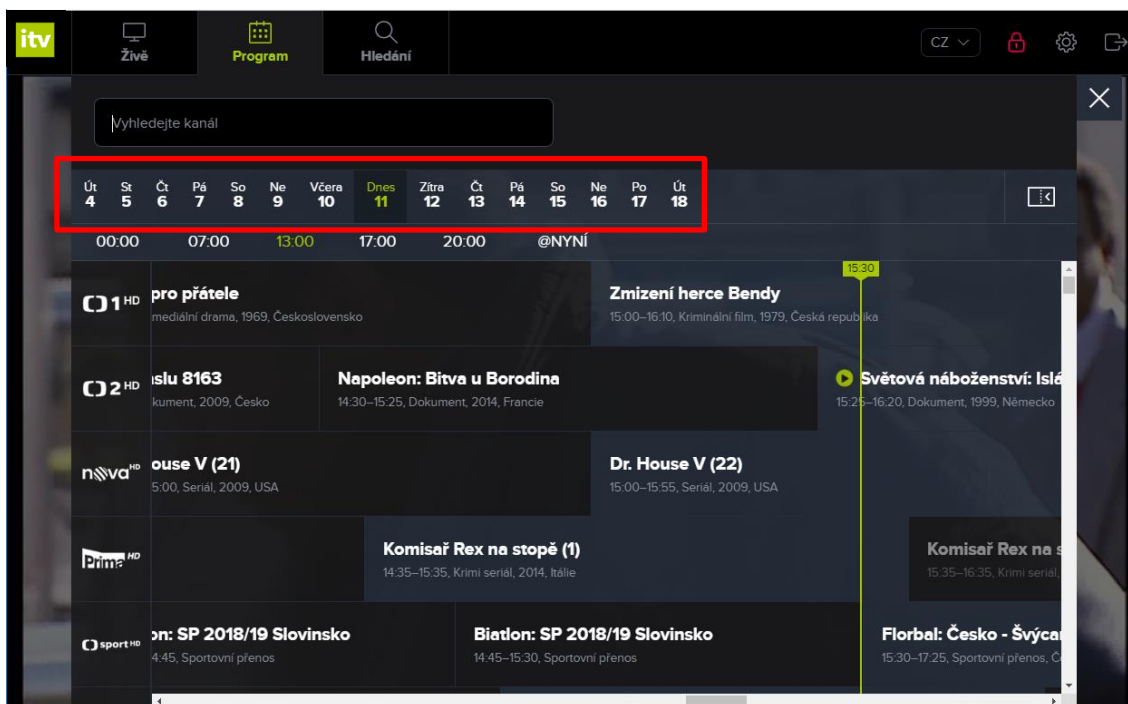

Nastavení pořadu

Volba rozlišení (kvality) obrazu.

Volba zvukové stopy.

Maximalizace / Minimalizace obrazu.

Živé vysílání a volba programu

1. Po přihlášení se Vám automaticky zobrazí vysílání prvního kanálu v pořadí, tj. ČT 1 HD.

2. Pokud budete chtít sledovat jiný kanál, klikněte na záložku Živě v horním menu.

- Poté se Vám zobrazí seznam dostupných kanálů, kterým můžete listovat buď myší (rolováním) nebo prostřednictvím klávesnice (šipky nahoru a dolů).

- Vysílání vybraného kanálu se zobrazí po kliknutí na název pořadu. Spuštění pořadu Vám potvrdí zelená ikona přehrávání.

5. Nabídku kanálů uzavřete pomocí křížku vpravo nad výčtem kanálů.

Procházení programové nabídky

1. Pokud budete chtít procházet programovou nabídku, klikněte na záložku *Program* v horním menu.

2. Nyní se Vám zobrazí časová osa vysílaných programů aktuálního dne (pro každý dostupný kanál).

3. V rámci procházení programové nabídky máte možnost zobrazit televizní program předchozích 7 dní i následujících 7 dní. Datum aktuálního dne je zvýrazněno zeleně.