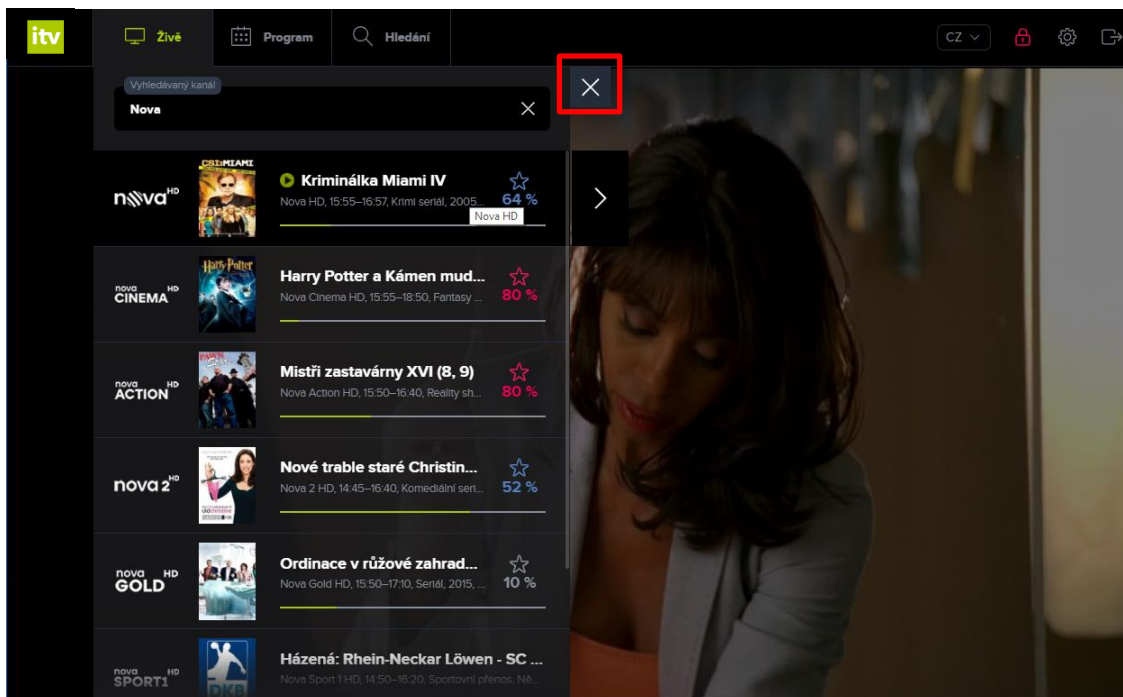

4. Výčet kanálů uzavřete pomocí křížku nad výčtem kanálů nebo kliknutím napravo (mimo seznam kanálů).