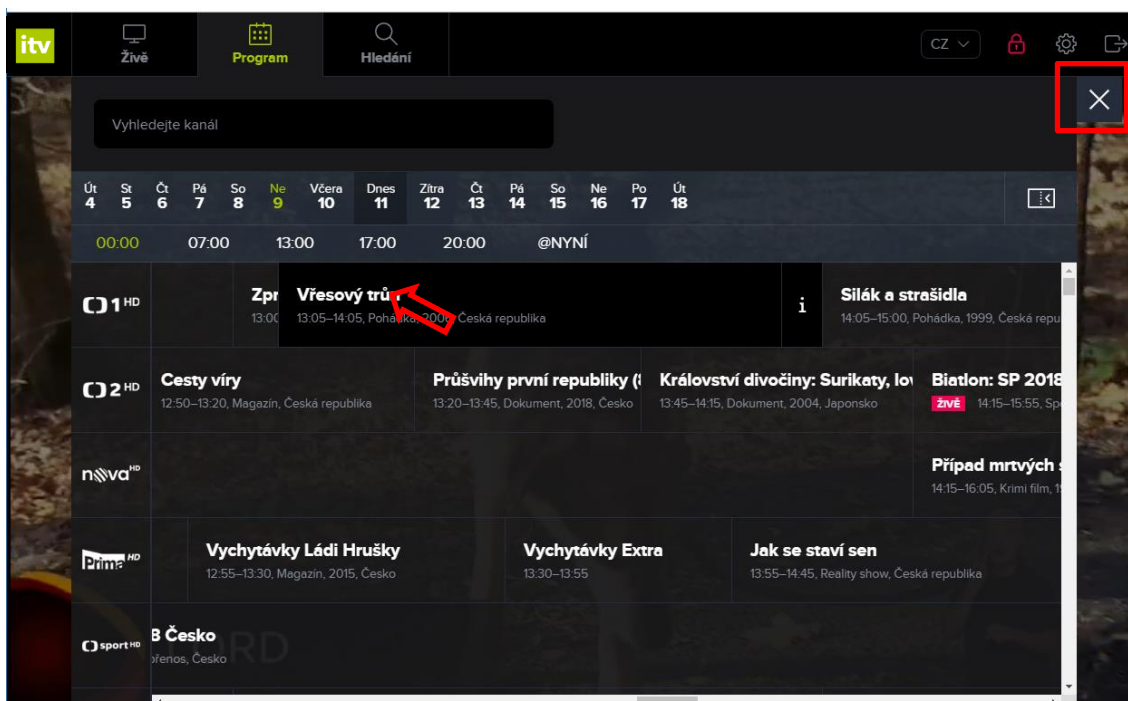

6. Pokud chcete spustit konkrétní pořad, postačí kliknout na jeho název a poté programového průvodce uzavřít kliknutím na křížek.