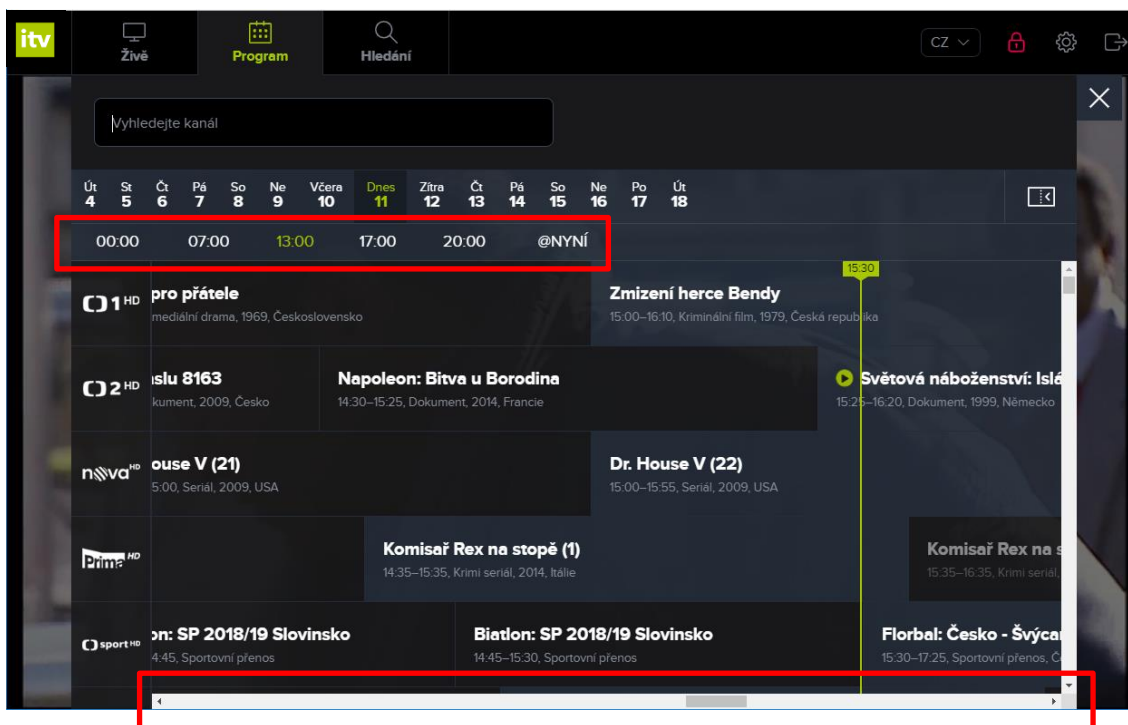

2. Pokud budete chtít sledovat jiný kanál, klikněte na záložku Živě v horním menu.

- Poté se Vám zobrazí seznam dostupných kanálů, kterým můžete listovat buď myší (rolováním) nebo prostřednictvím klávesnice (šipky nahoru a dolů).

- Vysílání vybraného kanálu se zobrazí po kliknutí na název pořadu. Spuštění pořadu Vám potvrdí zelená ikona přehrávání.

5. Nabídku kanálů uzavřete pomocí křížku vpravo nad výčtem kanálů.

Procházení programové nabídky

1. Pokud budete chtít procházet programovou nabídku, klikněte na záložku *Program* v horním menu.

2. Nyní se Vám zobrazí časová osa vysílaných programů aktuálního dne (pro každý dostupný kanál).

3. V rámci procházení programové nabídky máte možnost zobrazit televizní program předchozích 7 dní i následujících 7 dní. Datum aktuálního dne je zvýrazněno zeleně.

4. Program aktuálního dne můžete procházet pomocí přednastavených časových úseků pod kalendářem nebo pomocí horizontálního posuvníku.

5. Program jiného dne lze zobrazit kliknutím na konkrétní datum v kalendáři.