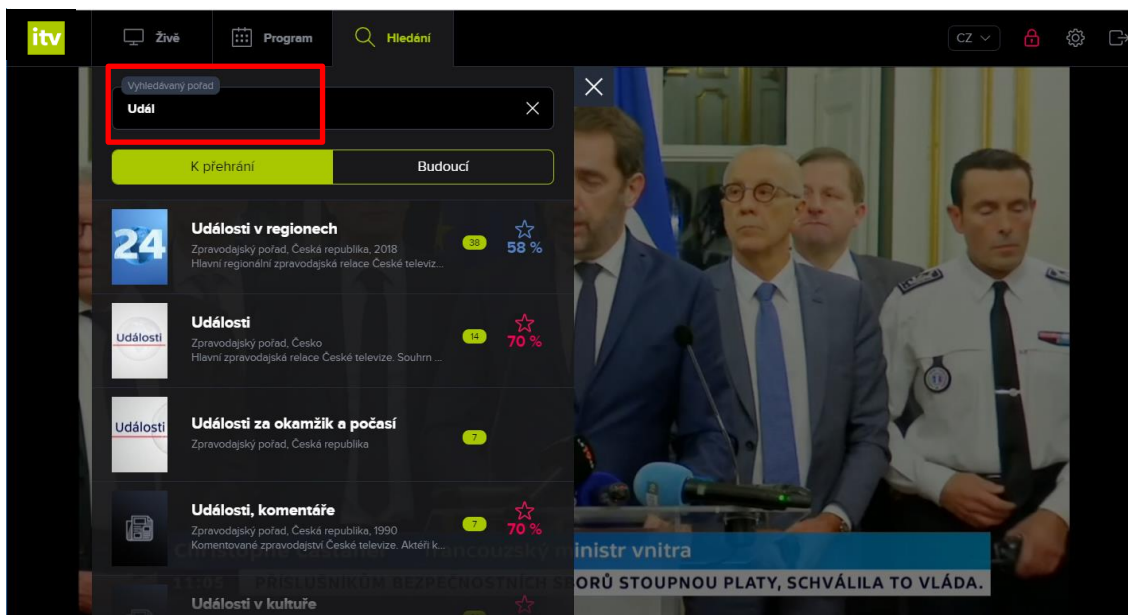

2. Do vyhledávacího pole začnete psát název kanálu. Systém Vám automaticky zobrazí kanály, jejichž název obsahuje Vámi zadávaný text.

3. Vysílání vyhledaného kanálu spustíte kliknutím na název pořadu. Spuštění pořadu Vám potvrdí zelená ikona přehrávání u názvu pořadu.

4. Výčet kanálů uzavřete pomocí křížku nad výčtem kanálů nebo kliknutím napravo (mimo seznam kanálů).

Vyhledání pořadů

1. Pro vyhledání konkrétního pořadu klikněte na záložku *Hledání*.

2. Do vyhledávacího pole začněte psát název pořadu. Systém Vám automaticky zobrazí pořady, jejichž název obsahuje Vámi zadávaný text.

3. Po kliknutí na název pořadu (nebo na šipku vedle názvu) se zobrazí detail pořadu.

4. Pro přehrání konkrétního pořadu klikněte na volbu *Na programu* a přes ikonu *Přehrát*

spustíte vybraný pořad.