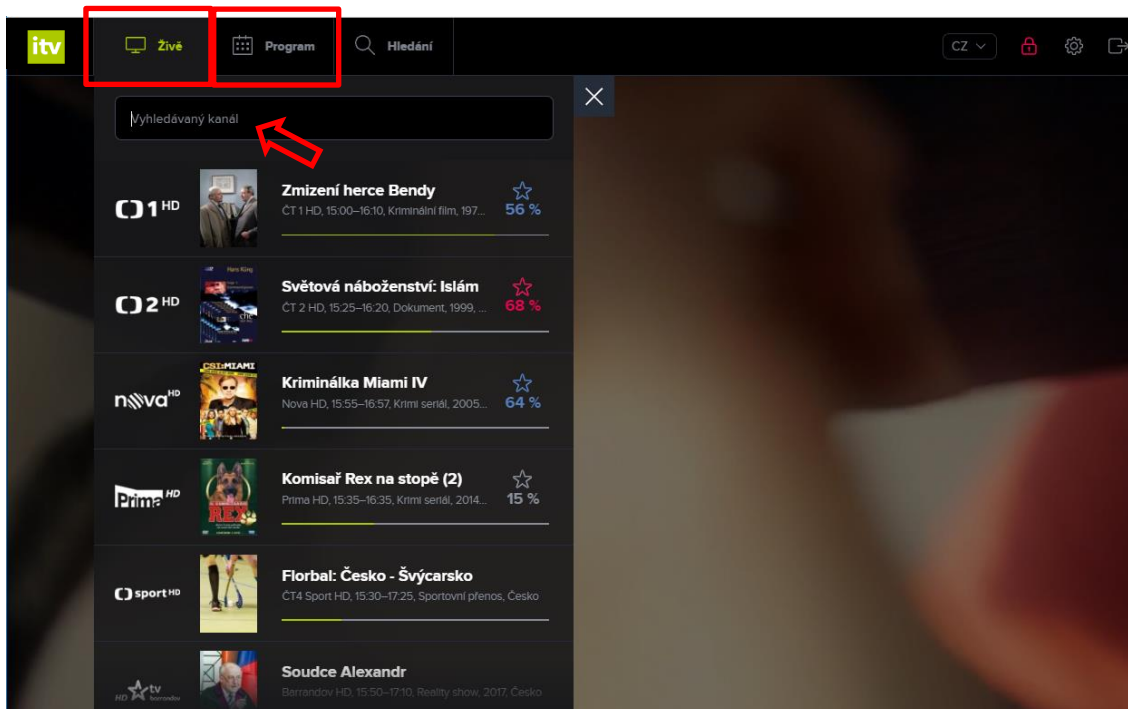

Vyhledávání kanálů

1. Kanál můžete vyhledat prostřednictvím vyhledávacího pole, které je dostupné nejen na záložce *Živě*, ale i na záložce *Program*.