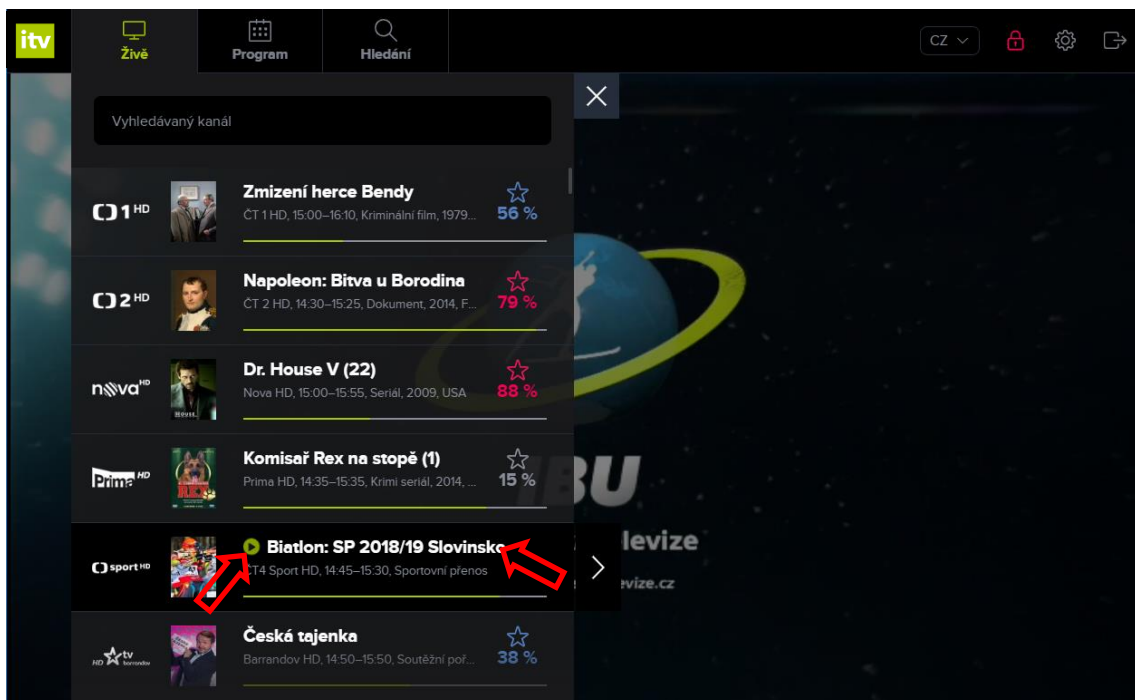

1. Vysílání vybraného kanálu se zobrazí po kliknutí na název pořadu. Spuštění pořadu Vám potvrdí zelená ikona přehrávání.