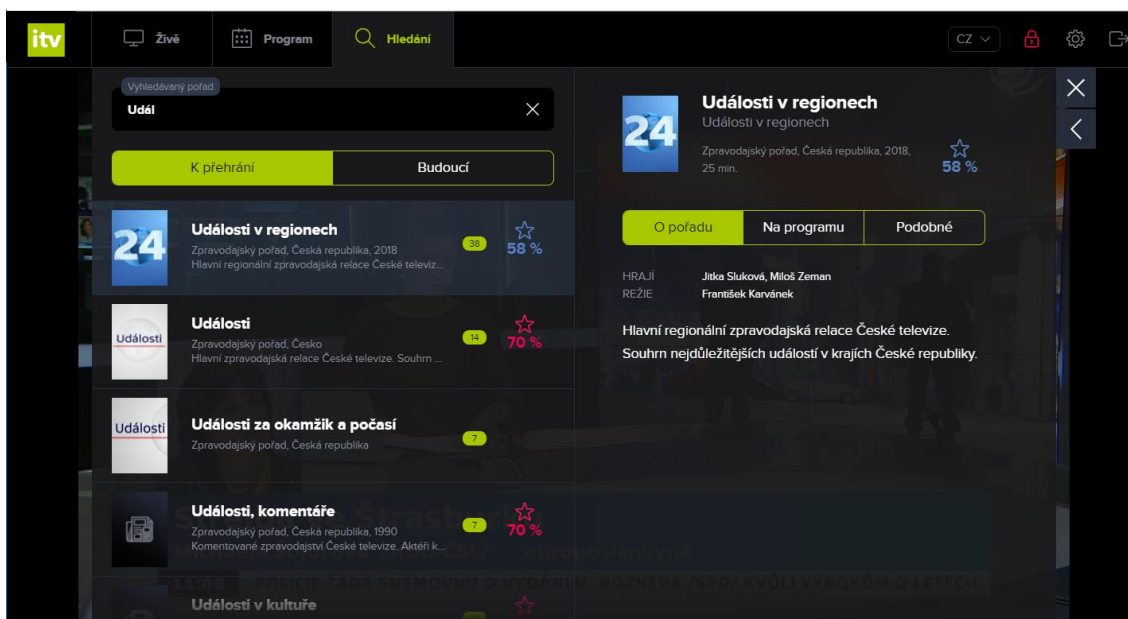

2. Do vyhledávacího pole začnete psát název kanálu. Systém Vám automaticky zobrazí kanály, jejichž název obsahuje Vámi zadávaný text.

3. Vysílání vyhledaného kanálu spustíte kliknutím na název pořadu. Spuštění pořadu Vám potvrdí zelená ikona přehrávání u názvu pořadu.

4. Výčet kanálů uzavřete pomocí křížku nad výčtem kanálů nebo kliknutím napravo (mimo seznam kanálů).

Vyhledání pořadů

1. Pro vyhledání konkrétního pořadu klikněte na záložku *Hledání*.

2. Do vyhledávacího pole začněte psát název pořadu. Systém Vám automaticky zobrazí pořady, jejichž název obsahuje Vámi zadávaný text.

3. Po kliknutí na název pořadu (nebo na šipku vedle názvu) se zobrazí detail pořadu.

4. Pro přehrání konkrétního pořadu klikněte na volbu *Na programu* a přes ikonu *Přehrát*

spustíte vybraný pořad.