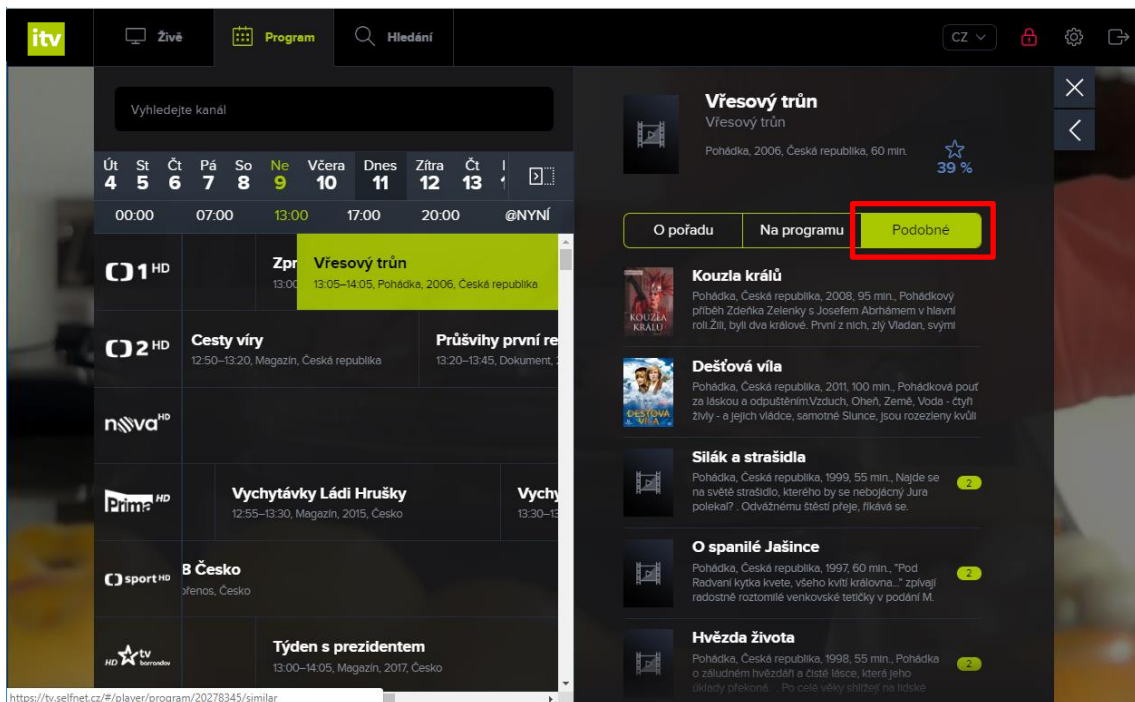

4. Odkaz *Podobné* Vám zobrazí další pořady stejného charakteru či žánru.