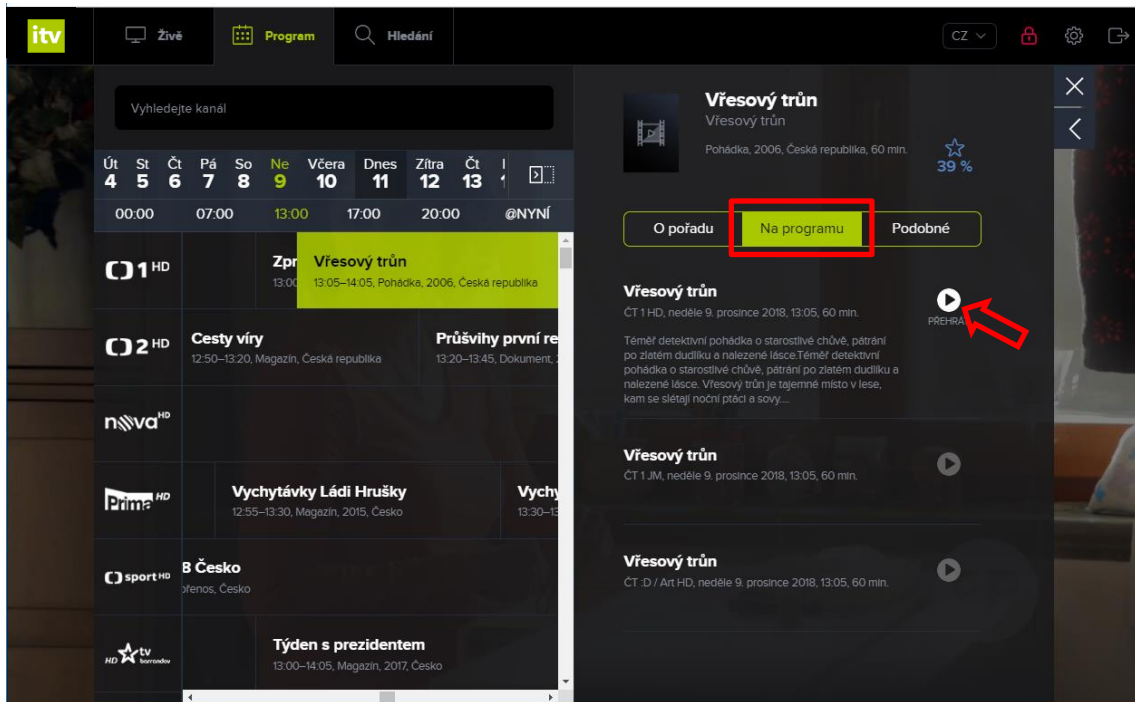

1. Pokud budete chtít procházet programovou nabídku, klikněte na záložku *Program* v horním menu.

2. Nyní se Vám zobrazí časová osa vysílaných programů aktuálního dne (pro každý dostupný kanál).

3. V rámci procházení programové nabídky máte možnost zobrazit televizní program předchozích 7 dní i následujících 7 dní. Datum aktuálního dne je zvýrazněno zeleně.

4. Program aktuálního dne můžete procházet pomocí přednastavených časových úseků pod kalendářem nebo pomocí horizontálního posuvníku.

5. Program jiného dne lze zobrazit kliknutím na konkrétní datum v kalendáři.

6. Pokud chcete spustit konkrétní pořad, postačí kliknout na jeho název a poté programového průvodce uzavřít kliknutím na křížek.

Informace o pořadu, podobné pořady

1. Pokud chcete zobrazit informace o konkrétním pořadu, v programovém průvodci klikněte na ikonu „i“ u pořadu.

2. Následně se Vám zobrazí detail pořadu.

3. V detailu pořadu máte možnost prostřednictvím odkazu *Na programu* zobrazit informaci o tom, kdy je daný pořad vysílán. Prostřednictvím ikonky *Přehrát* je možné daný pořad ihned spustit (pokud se nejedná o pořad budoucí).