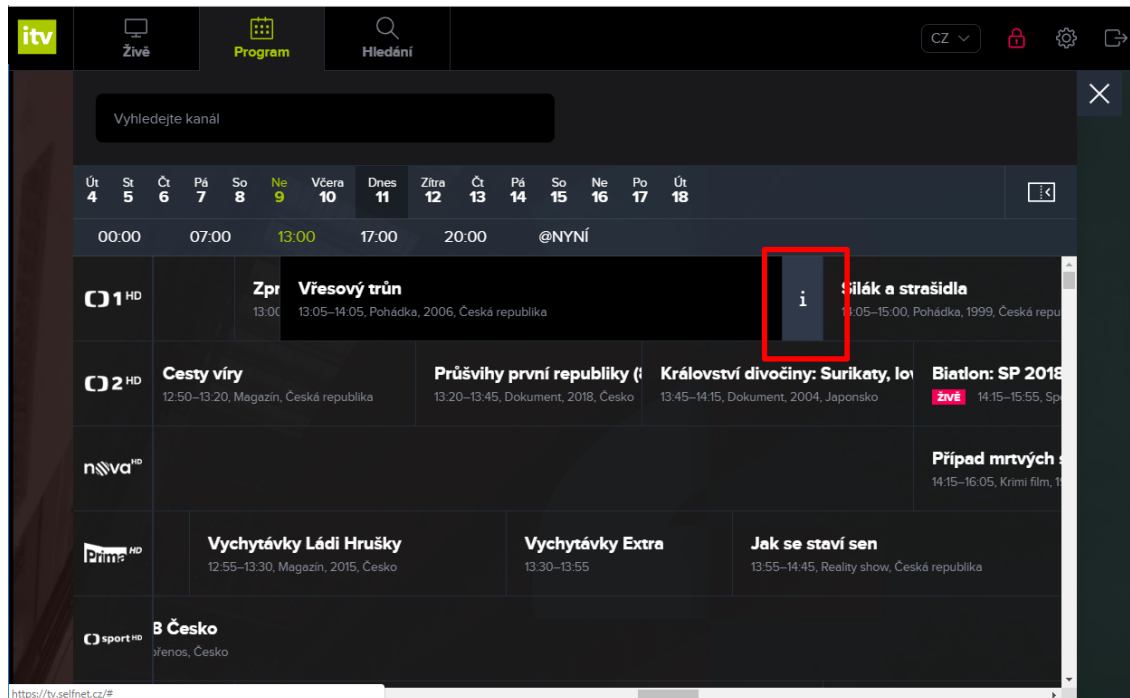

Informace o pořadu, podobné pořady

1. Pokud chcete zobrazit informace o konkrétním pořadu, v programovém průvodci klikněte na ikonu „i“ u pořadu.